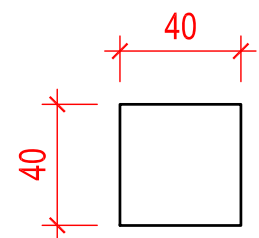

Materialbedarf

ca. 6,25 Stk/m²

Alle Masse sind von der ausführenden Firma verantwortlich zu prüfen. Maßtoleranzen sind produktionstechnisch unvermeidbar.		Plan Nr.: PB-012424----	Maßstab M 1:20, 1:25	Masse in cm
		Gestaltungsvorschlag		
E		Datum	Name	
D		Bearb. 03.11.25	EberhLi	
C		Gepr.		
B		Freig.		
A				
Index	Änderung	Datum	Gez.:	
Vervielfältigung und Mitteilung an Dritte sind unzulässig. Alle Rechte der §§ 97 ff. UrhG bleiben vorbehalten.		kronimus <small>Kreativ. Kompetent. Qualität.</small>		Hauptverwaltung D-76473 Iffezheim Tel.: +49 (0) 72 29/ 69-0 info@kronimus.de