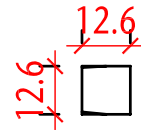

Proportionalität der Formatbreiten:

15,74 Stk/m<sup>2</sup>  
25 % d. Fl.

31,49 Stk/m<sup>2</sup>  
75 % d. Fl.

Anfänger

ca. 1,98 Stk/lfm.

Alle Masse sind von der ausführenden Firma verantwortlich zu prüfen. Maßtoleranzen sind produktionstechnisch unvermeidbar.			Plan Nr.:		Maßstab M 1:20	Masse in cm
			08073		Gestaltungsvorschlag	
E			Datum	Name	Technische Information Verlegedetail, Kreuzverbund Spartana, 2 Formate	
D			Bearb. 20.01.09	PBgy		
C			Gepr.			
B			Freig. 20.01.09	M.Kronimus		
A						
Zust. Änderung		Datum	Name	 PLANBEARBEITUNG Hauptverwaltung 76473 Iffezheim Tel.: 0 72 29 / 69-0 cad@kronimus.de		
Vervielfältigung und Mitteilung an Dritte sind unzulässig. Alle Rechte der §§ 97 ff. UrhG bleiben vorbehalten.						