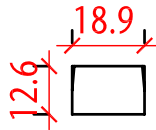

Proportionalität der Formatbreiten:

15,74 Stk/m<sup>2</sup>  
25 % d. Fl.

31,49 Stk/m<sup>2</sup>  
75 % d. Fl.

Anfänger

ca. 1,98 Stk/lfm.

Alle Masse sind von der ausführenden Firma verantwortlich zu prüfen. Maßtoleranzen sind produktionstechnisch unvermeidbar.			Plan Nr.:		Maßstab M 1:20	Masse in cm
			08073		Gestaltungsvorschlag	
E			Datum	Name	Technische Information Verlegedetail, Kreuzverbund Spartana, 2 Formate	
D			Bearb. 20.01.09	PBgy		
C			Gepr.			
B			Freig. 20.01.09	M.Kronimus		
A						
Zust. Änderung		Datum	Name	 PLANBEARBEITUNG Hauptverwaltung 76473 Iffezheim Tel.: 0 72 29 / 69-0 cad@kronimus.de		
Vervielfältigung und Mitteilung an Dritte sind unzulässig. Alle Rechte der §§ 97 ff. UrhG bleiben vorbehalten.						