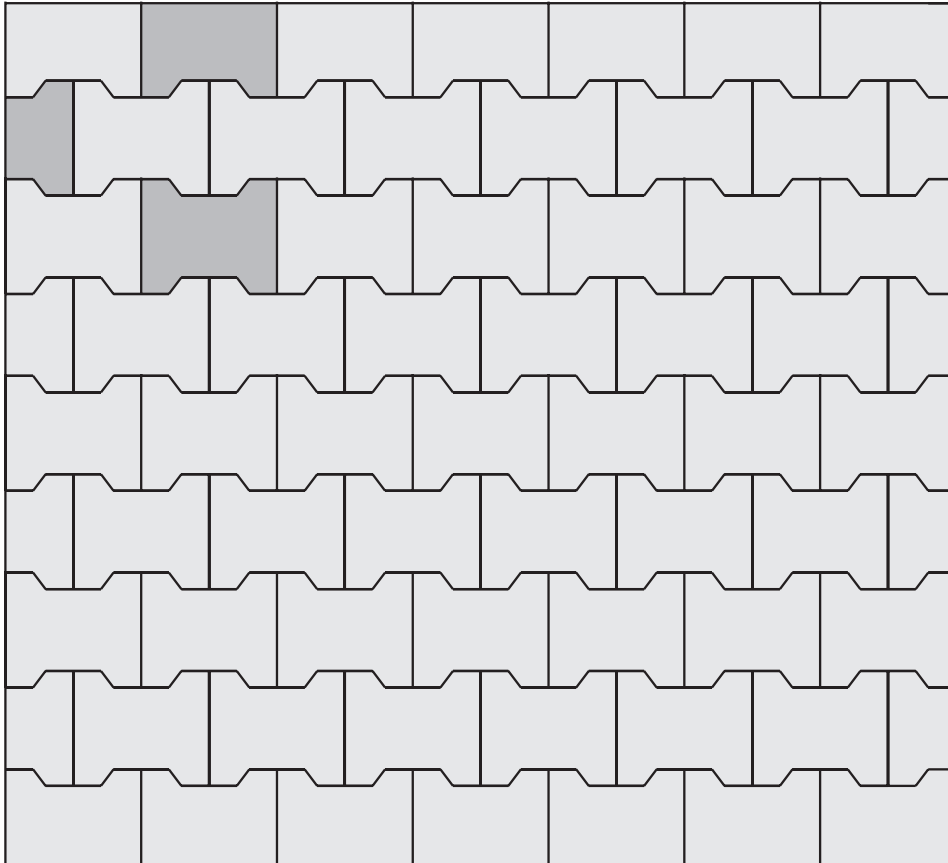

Ilatan DV-Pflaster

Normalstein: 19,6 x 16,6 cm
Materialbedarf: 35 Stück/m²

Anfängerstein: 19,6 x 14,1 cm
Materialbedarf: 5 Stück/lfm, 0,132 m²/lfm

Halbstein: 16,6 x 9,9 cm
Materialbedarf: 3,5 Stück/lfm, 0,05 m²/lfm