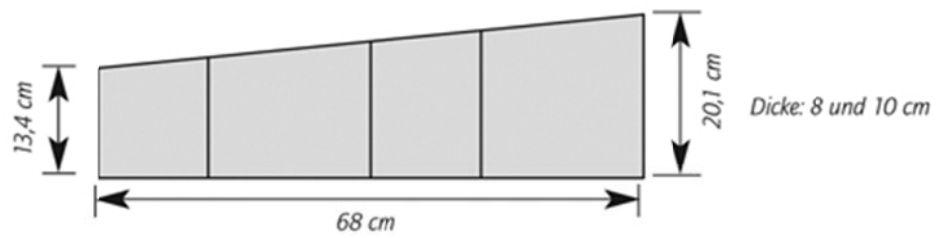

Kromana

Kurvensatz

Fläche: 0,11 m²

Verschwenkwinkel: ca. 5,625°