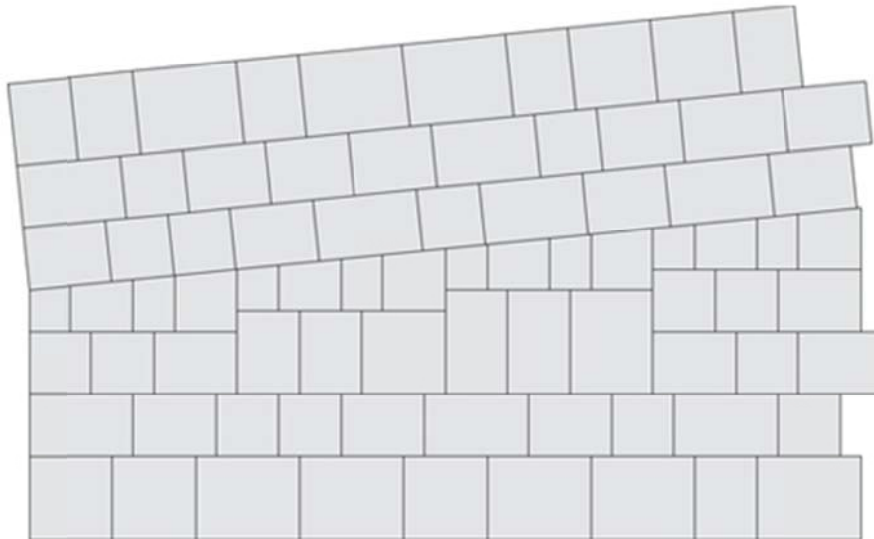

Kromana

Kurvensatz

Fläche: 0,11 m²

Verschwenkwinkel: ca. 5,625°