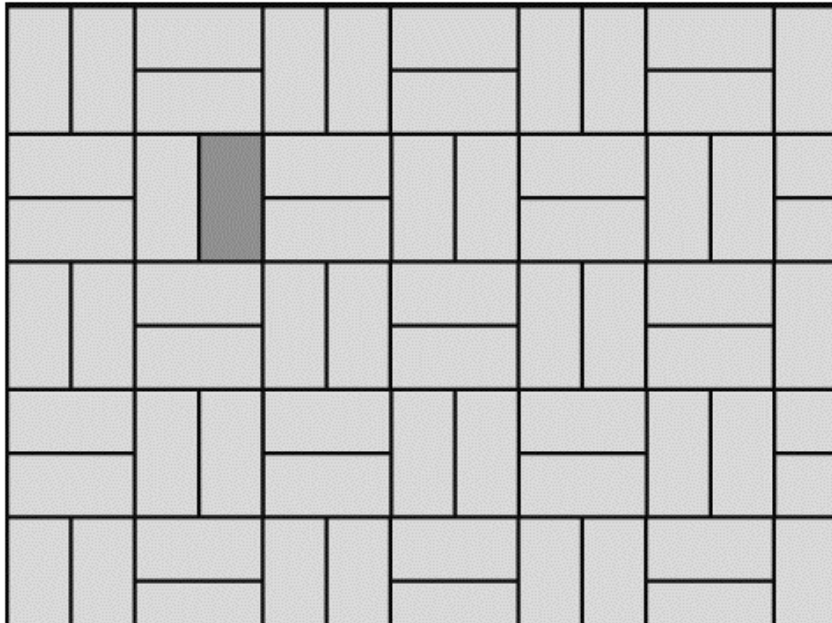

RECHTECK- und QUADRATPFLASTER

Blockverband

Rechteckstein	20 x 10 cm
Materialbedarf	50 Stück/m ²