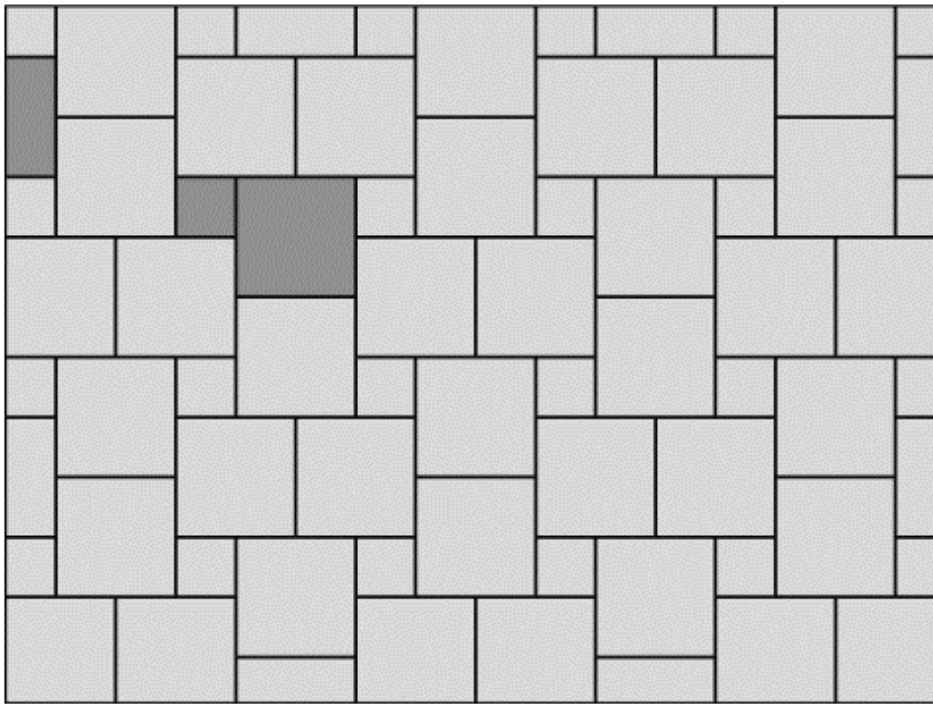

RECHTECK- und QUADRATPFLASTER

Chemnitzer Verband

Quadratstein	20 x 20 cm
---------------------	------------

Materialbedarf	22,2 Stück/m ²
-----------------------	---------------------------

Zierstein	10 x 10 cm
------------------	------------

Materialbedarf	11,1 Stück/lfm
-----------------------	----------------

Anfängerstein	20 x 10 cm
----------------------	------------

Materialbedarf	1,7 Stück/lfm
-----------------------	---------------

Materialbedarf	0,034 m ² /lfm
-----------------------	---------------------------