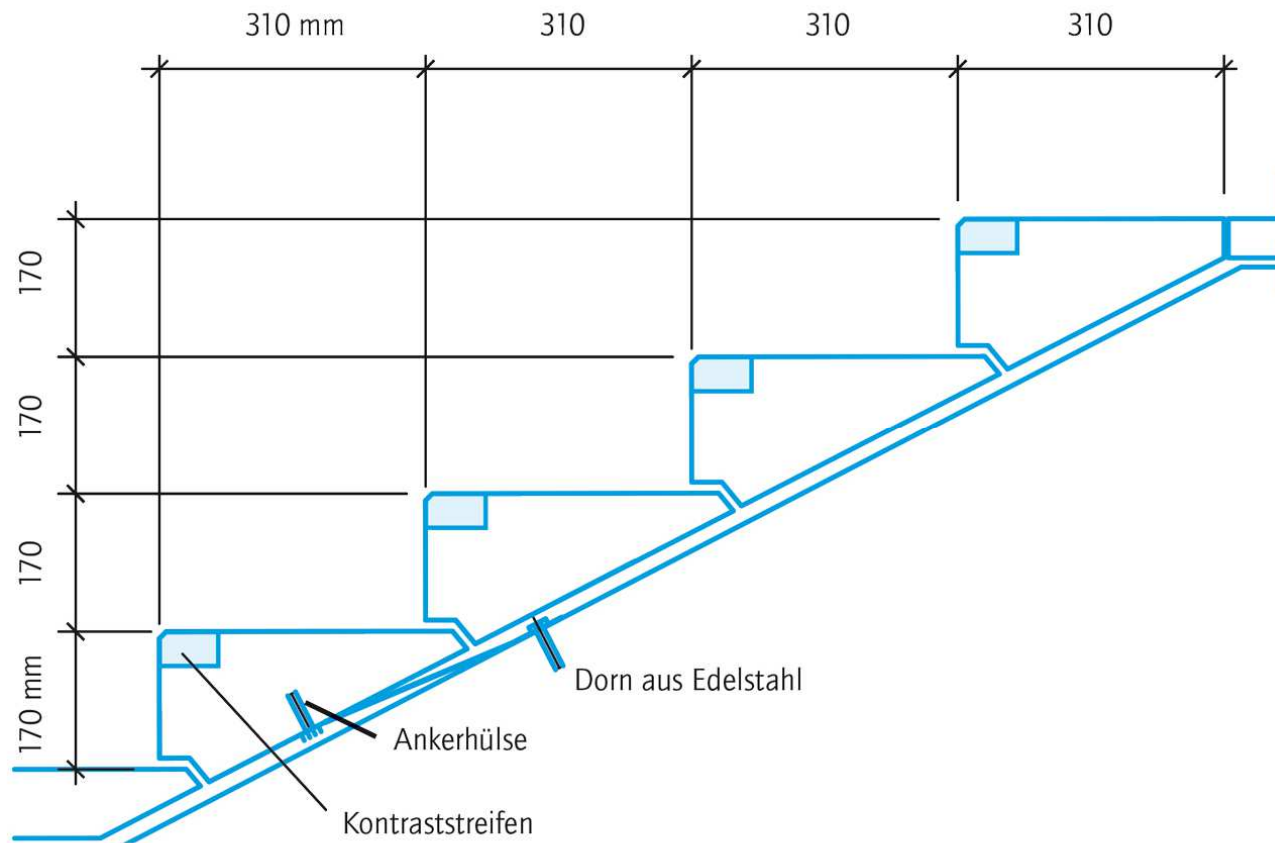

Keilstufen mit Kontraststreifen

Die Auftrittsweite und Steigungshöhe können nach genauen, beidseitigen Maßangaben angefertigt werden.