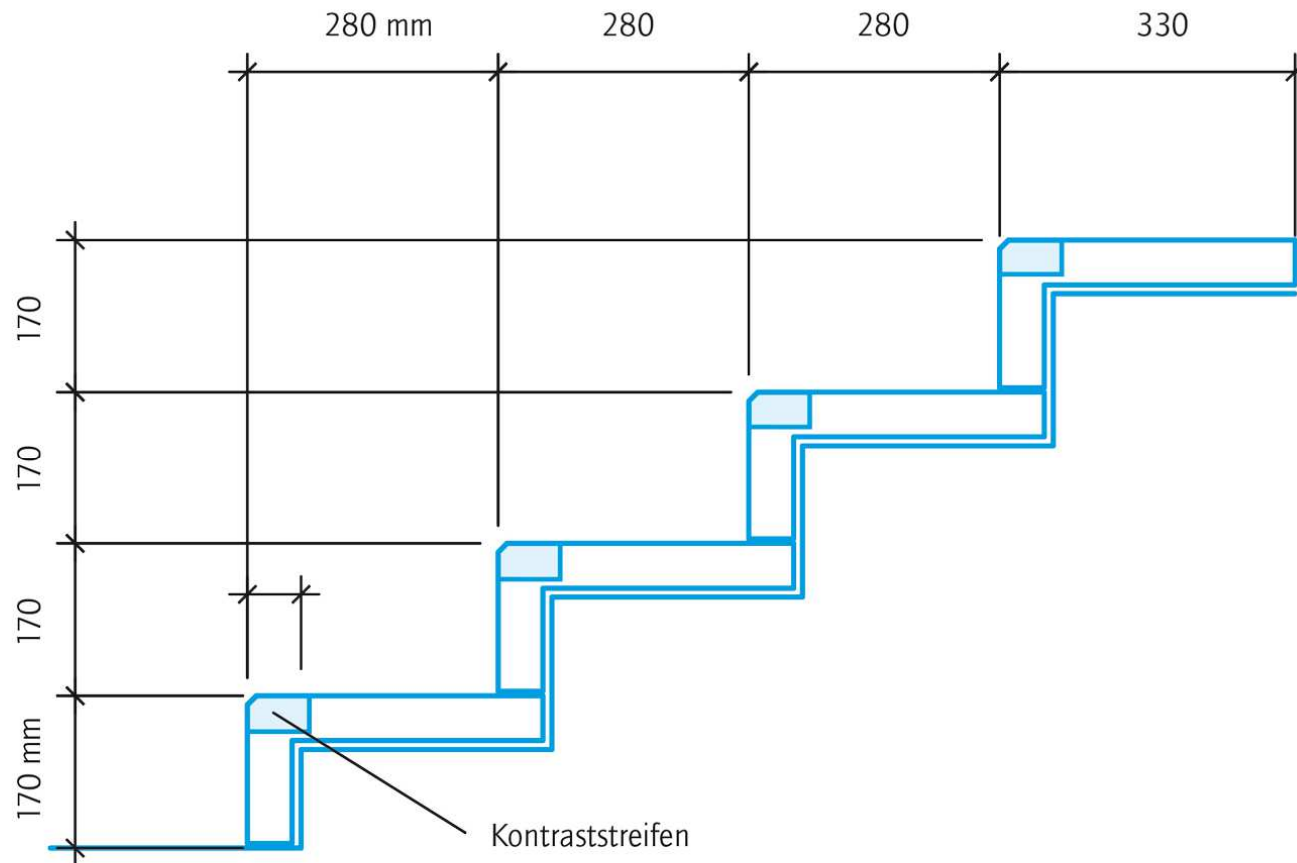

Winkelstufen mit Kontraststreifen

Die Auftrittsbreite und Steigungshöhe können nach genauen, beidseitigen Maßangaben angefertigt werden.