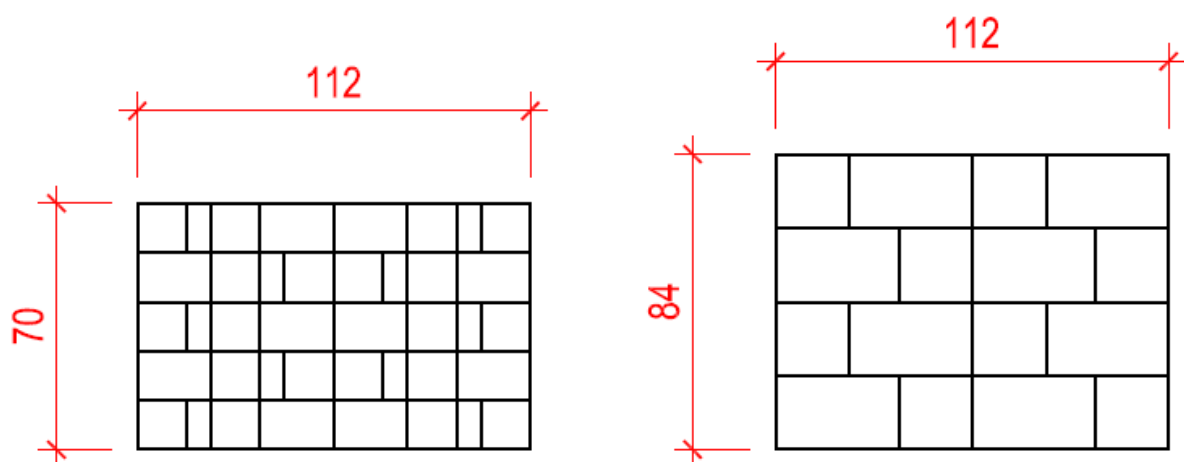

RETRO & RETRO XL - Pflastersteine

Gemischter Reihenverband – 5 Formate

Grundlagen:
Retro 14/7, 14/14, 21/14 = 40% der Fläche
Retro XL 21/21, 35/21 = 60% der Fläche
Stärke 8cm