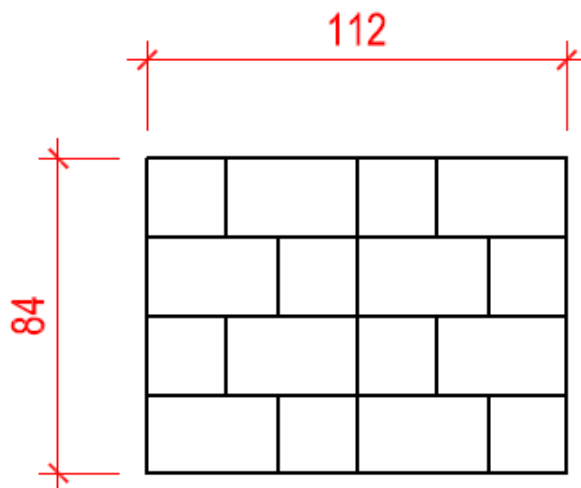

### Wilder Verband

Die hier dargestellte Fläche  
entspricht 1 Verlege-Einheit

Grundlagen:

1 Lage Retro XL 21/21, 35/21