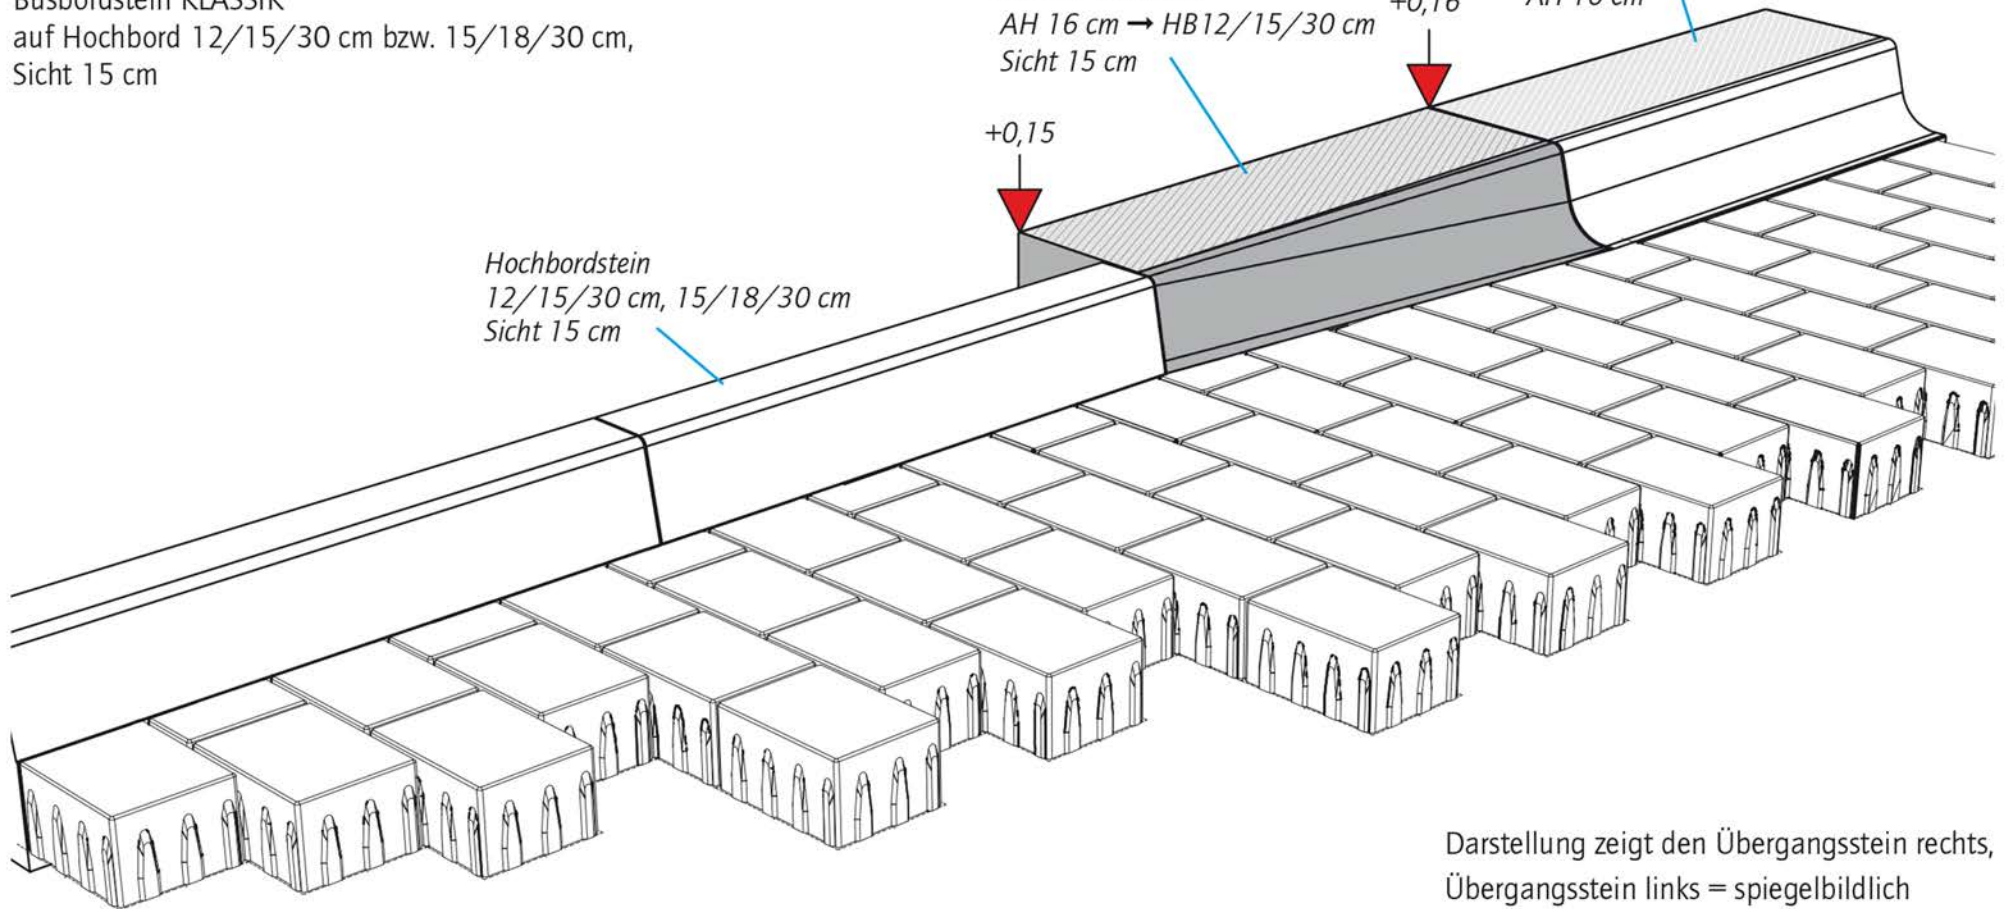

## AH16.1

Busbordstein KLASSIK  
auf Hochbord 12/15/30 cm bzw. 15/18/30 cm,  
Sicht 15 cm

Übergangsstein Typ B  
ÜB 16/15R  
Art.-Nr. 1-314545  
AH 16 cm → HB12/15/30 cm  
Sicht 15 cm

Busbordstein KLASSIK  
AH 16 cm

Hochbordstein  
12/15/30 cm, 15/18/30 cm  
Sicht 15 cm

+0,15

+0,16

Darstellung zeigt den Übergangsstein rechts,  
Übergangsstein links = spiegelbildlich