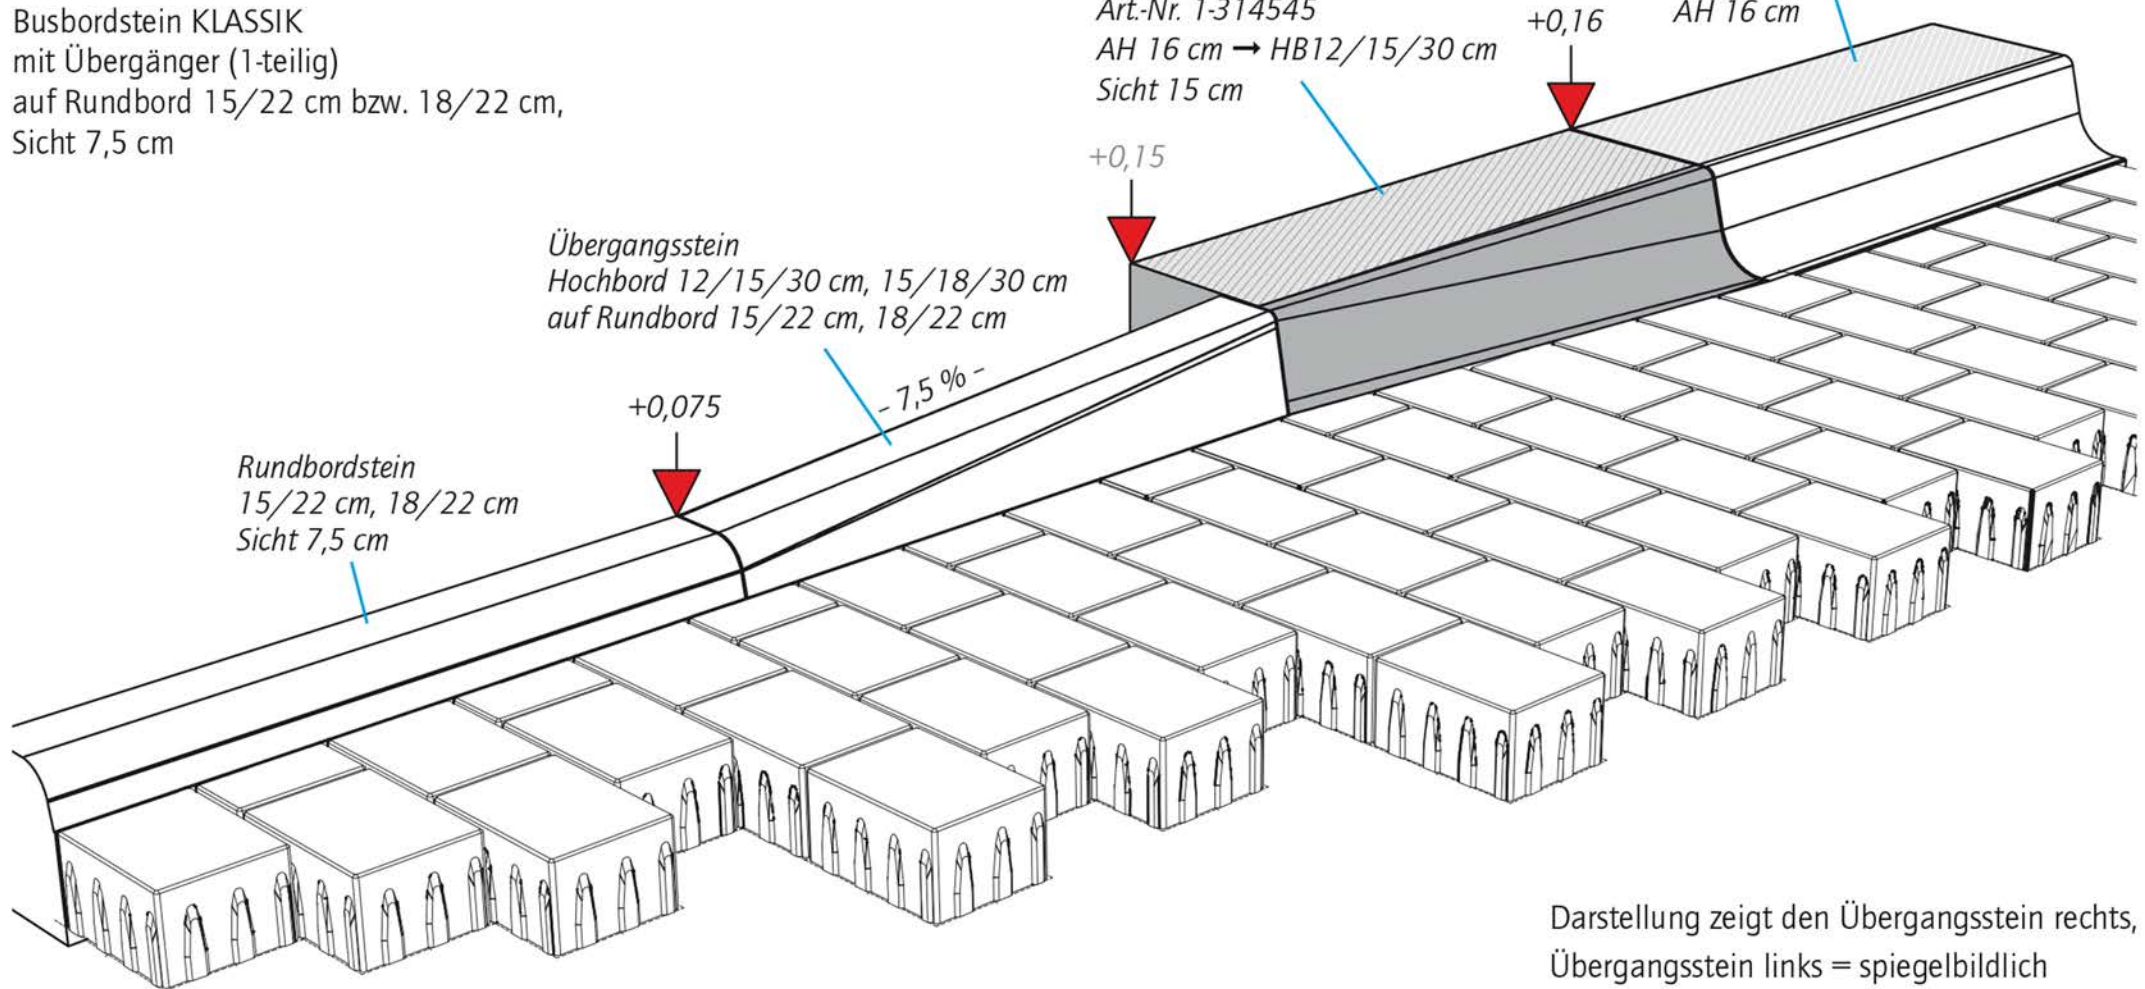

AH16.2

Busbordstein KLASSIK
mit Übergänger (1-teilig)
auf Rundbord 15/22 cm bzw. 18/22 cm,
Sicht 7,5 cm

Übergangsstein
Hochbord 12/15/30 cm, 15/18/30 cm
auf Rundbord 15/22 cm, 18/22 cm

Übergangsstein Typ B
ÜB 16/15R
Art.-Nr. 1-314545
AH 16 cm → HB12/15/30 cm
Sicht 15 cm

Busbordstein KLASSIK
AH 16 cm

Rundbordstein
15/22 cm, 18/22 cm
Sicht 7,5 cm

+0,075

-7,5%

+0,15

+0,16

Darstellung zeigt den Übergangsstein rechts,
Übergangsstein links = spiegelbildlich