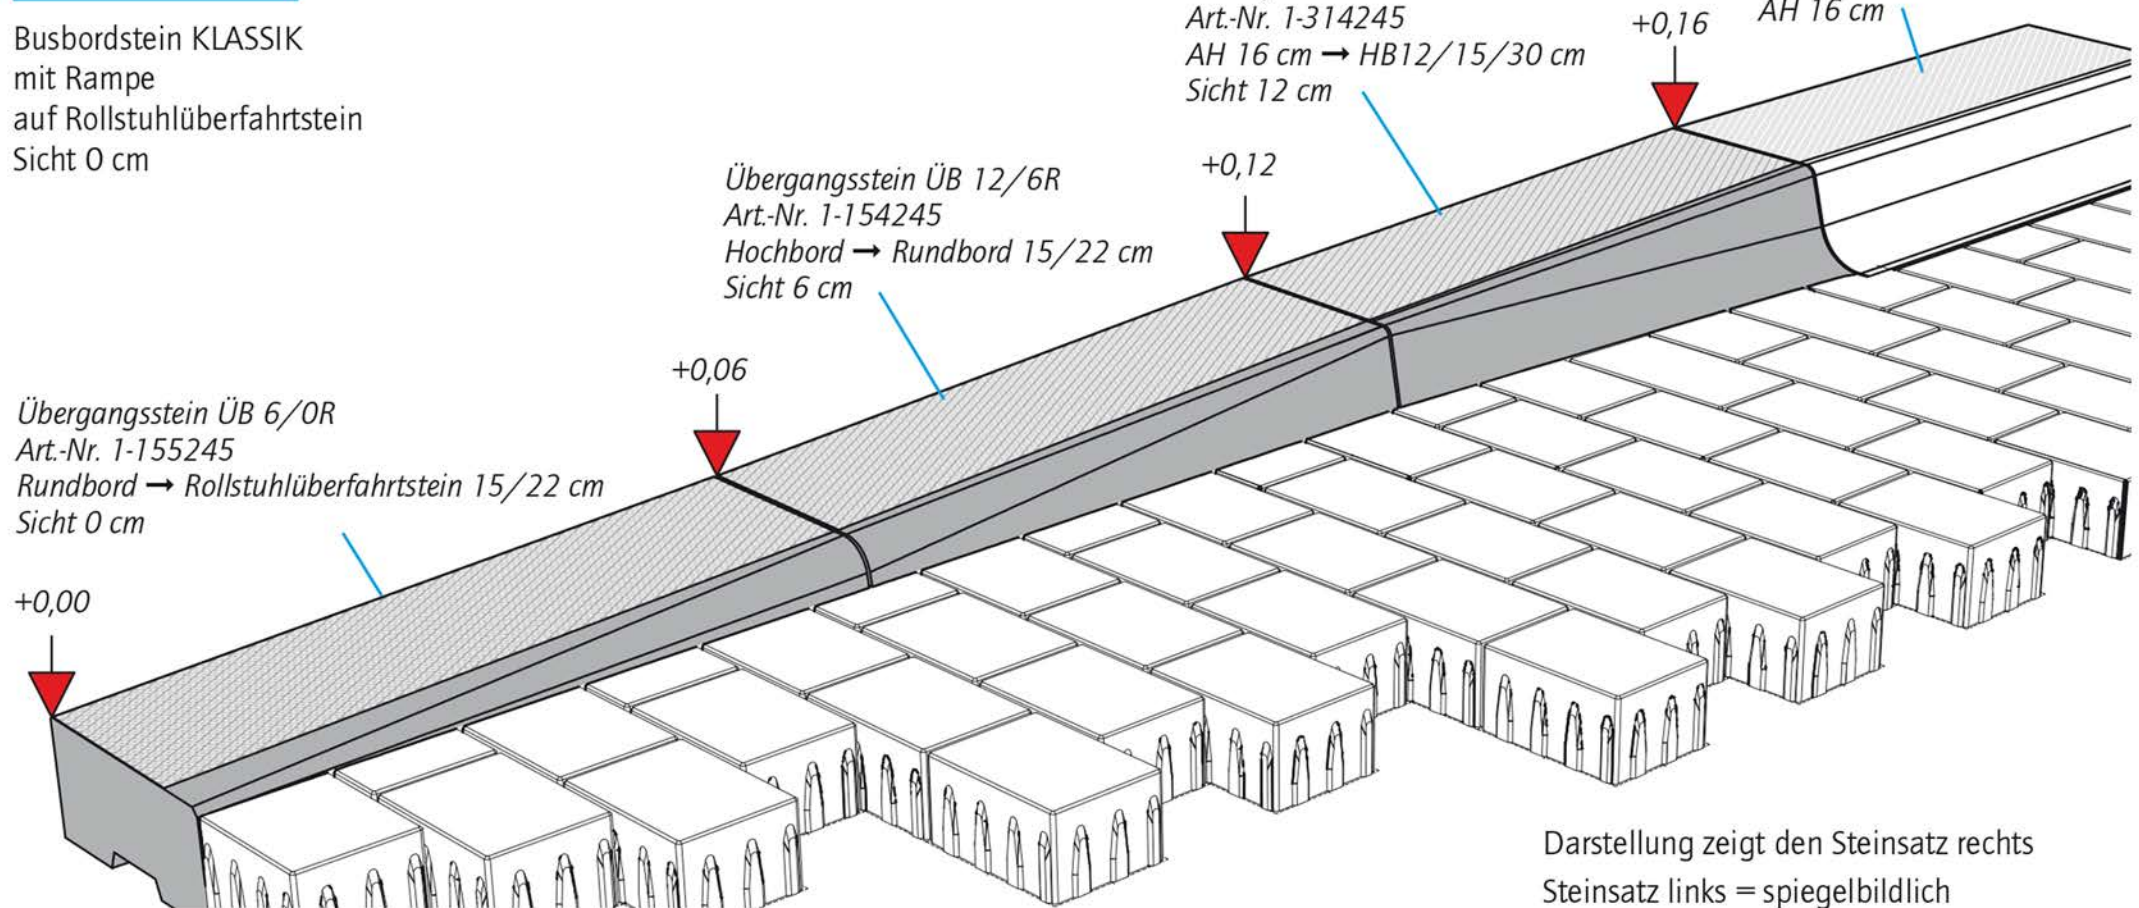

AH16.6

Busbordstein KLASSIK
mit Rampe
auf Rollstuhlüberfahrtstein
Sicht 0 cm

Übergangsstein ÜB 6/OR
Art.-Nr. 1-155245
Rundbord → Rollstuhlüberfahrtstein 15/22 cm
Sicht 0 cm

Übergangsstein ÜB 12/6R
Art.-Nr. 1-154245
Hochbord → Rundbord 15/22 cm
Sicht 6 cm

Übergangsstein Typ B
ÜB 16/12R
Art.-Nr. 1-314245
AH 16 cm → HB12/15/30 cm
Sicht 12 cm

Busbordstein KLASSIK
AH 16 cm

Darstellung zeigt den Steinsatz rechts
Steinsatz links = spiegelbildlich