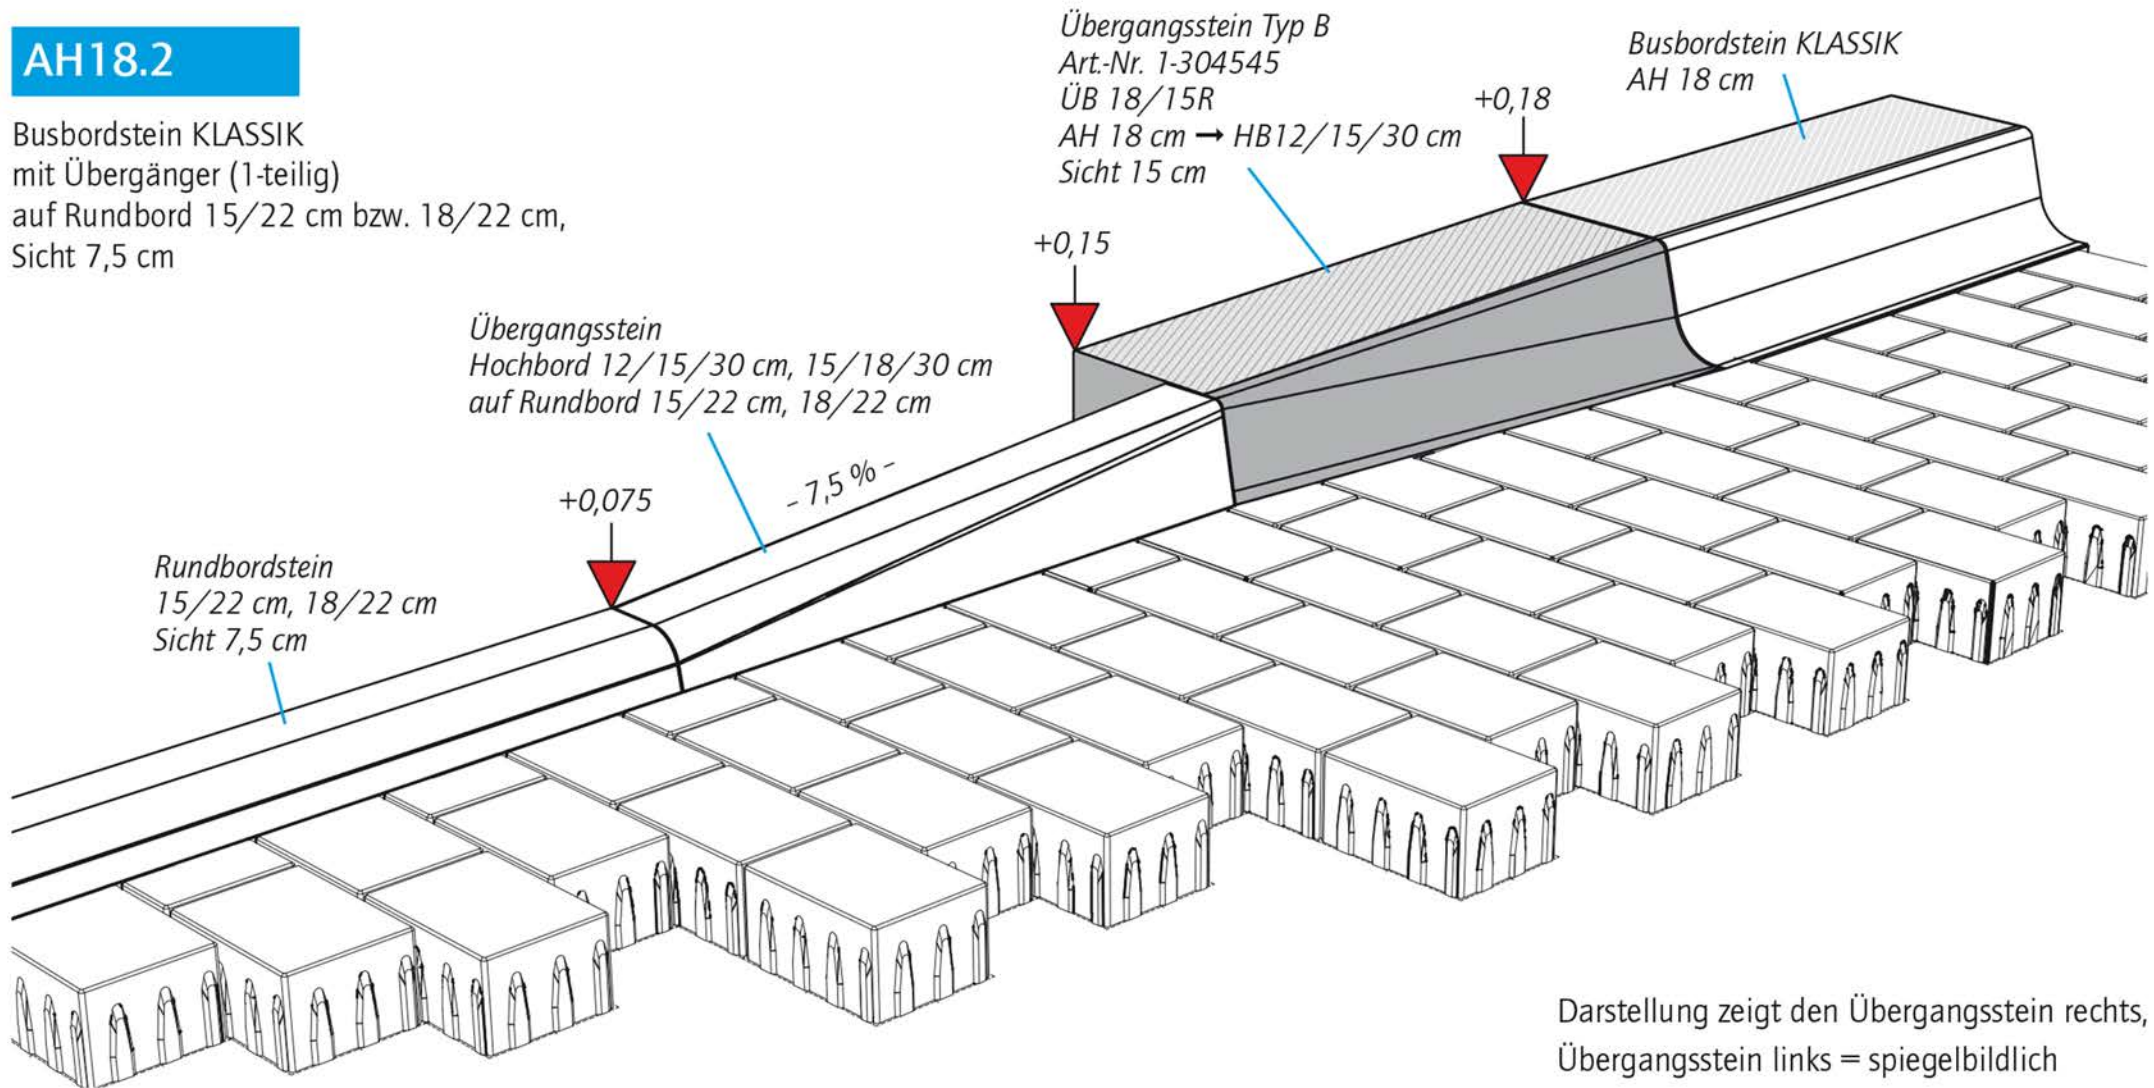

AH18.2

Busbordstein KLASSIK
mit Übergänger (1-teilig)
auf Rundbord 15/22 cm bzw. 18/22 cm,
Sicht 7,5 cm

Übergangsstein
Hochbord 12/15/30 cm, 15/18/30 cm
auf Rundbord 15/22 cm, 18/22 cm

Übergangsstein Typ B
Art.-Nr. 1-304545
ÜB 18/15R
AH 18 cm → HB12/15/30 cm
Sicht 15 cm

Busbordstein KLASSIK
AH 18 cm

Rundbordstein
15/22 cm, 18/22 cm
Sicht 7,5 cm

+0,075

-1,5‰-

+0,15

+0,18

Darstellung zeigt den Übergangsstein rechts,
Übergangsstein links = spiegelbildlich