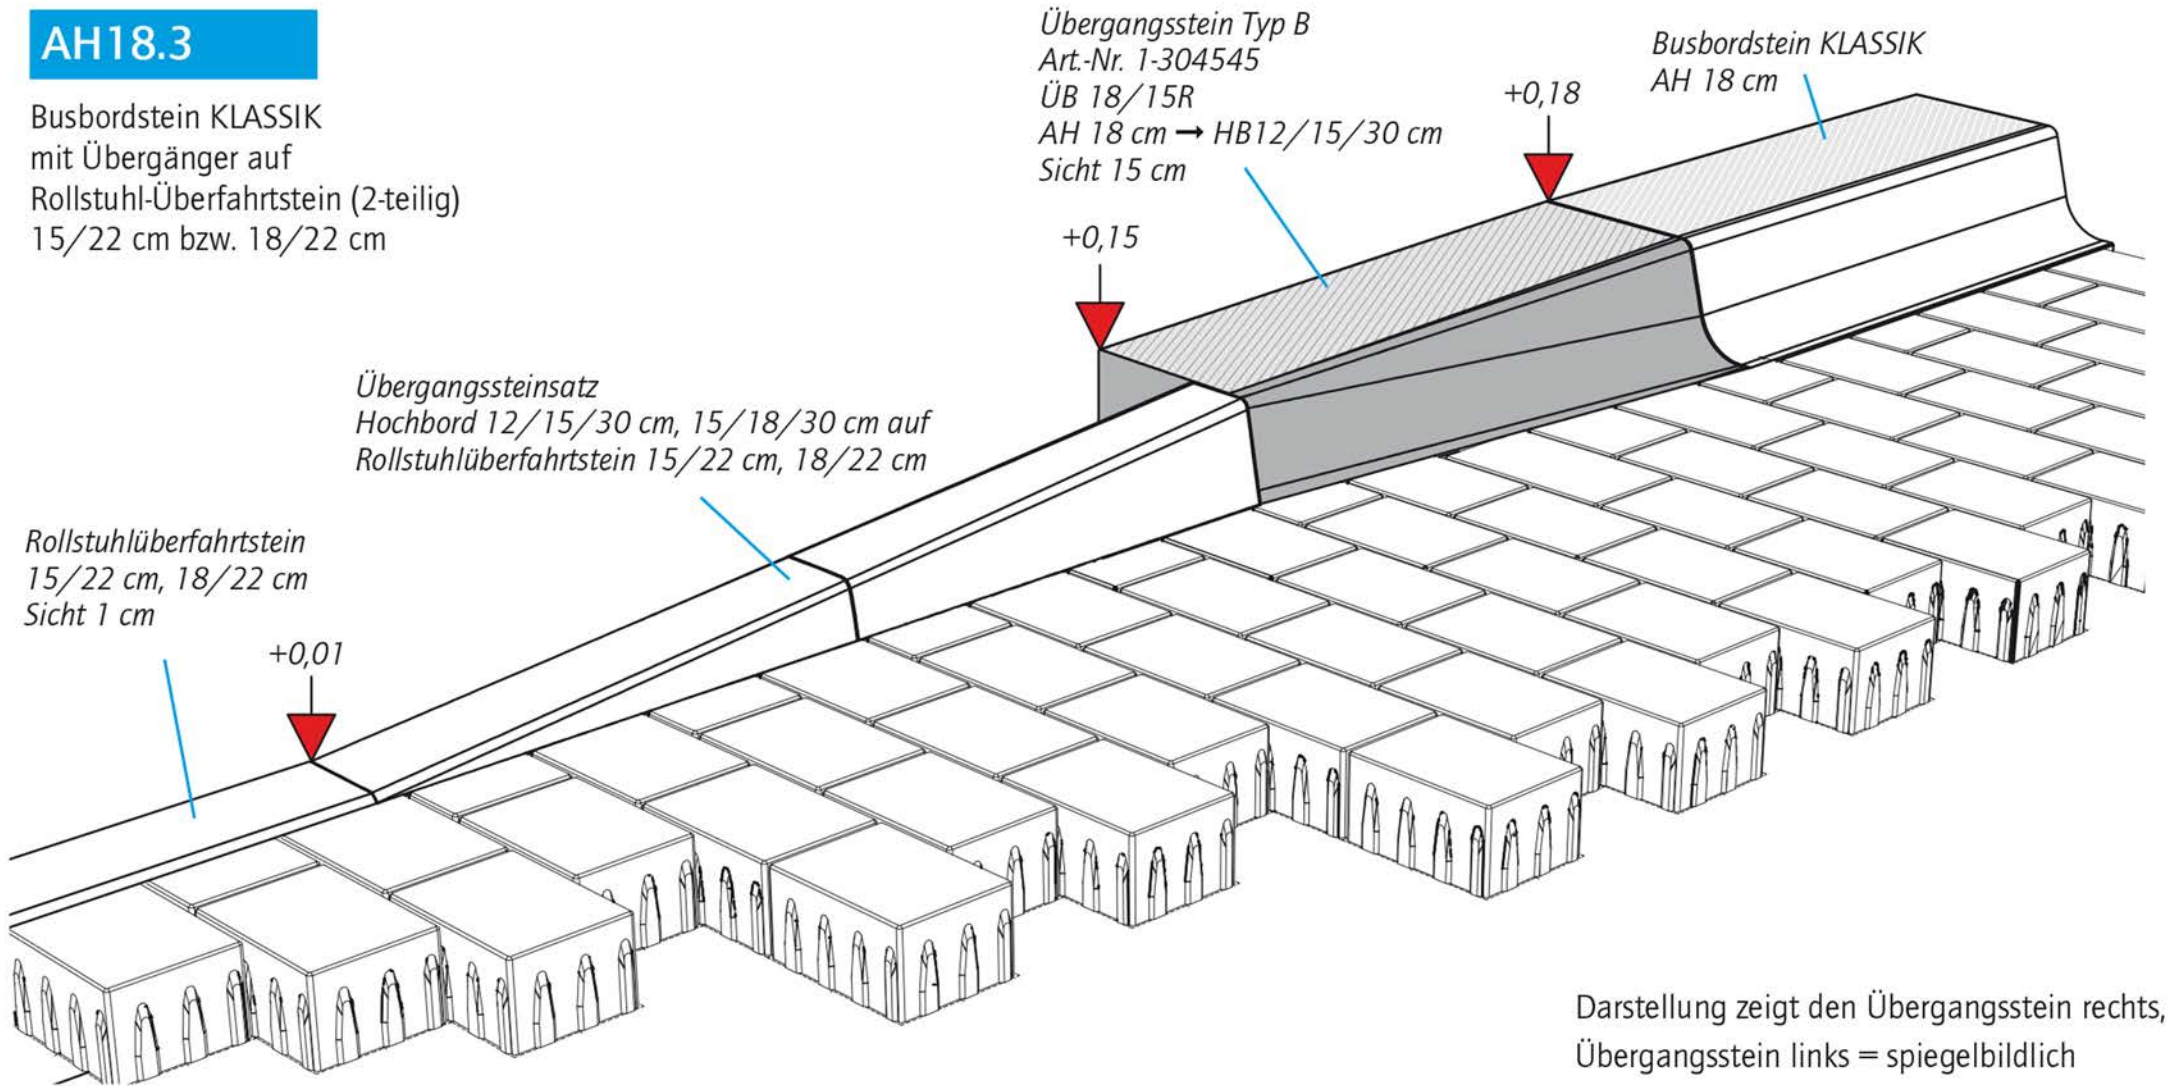

## AH18.3

Busbordstein KLASSIK  
mit Übergänger auf  
Rollstuhl-Überfahrtstein (2-teilig)  
15/22 cm bzw. 18/22 cm

Übergangsstein Typ B  
Art.-Nr. 1-304545  
ÜB 18/15R  
AH 18 cm → HB12/15/30 cm  
Sicht 15 cm

Busbordstein KLASSIK  
AH 18 cm

Übergangssteinsatz  
Hochbord 12/15/30 cm, 15/18/30 cm auf  
Rollstuhlüberfahrtstein 15/22 cm, 18/22 cm

Rollstuhlüberfahrtstein  
15/22 cm, 18/22 cm  
Sicht 1 cm

+0,01

+0,15

+0,18

Darstellung zeigt den Übergangsstein rechts,  
Übergangsstein links = spiegelbildlich