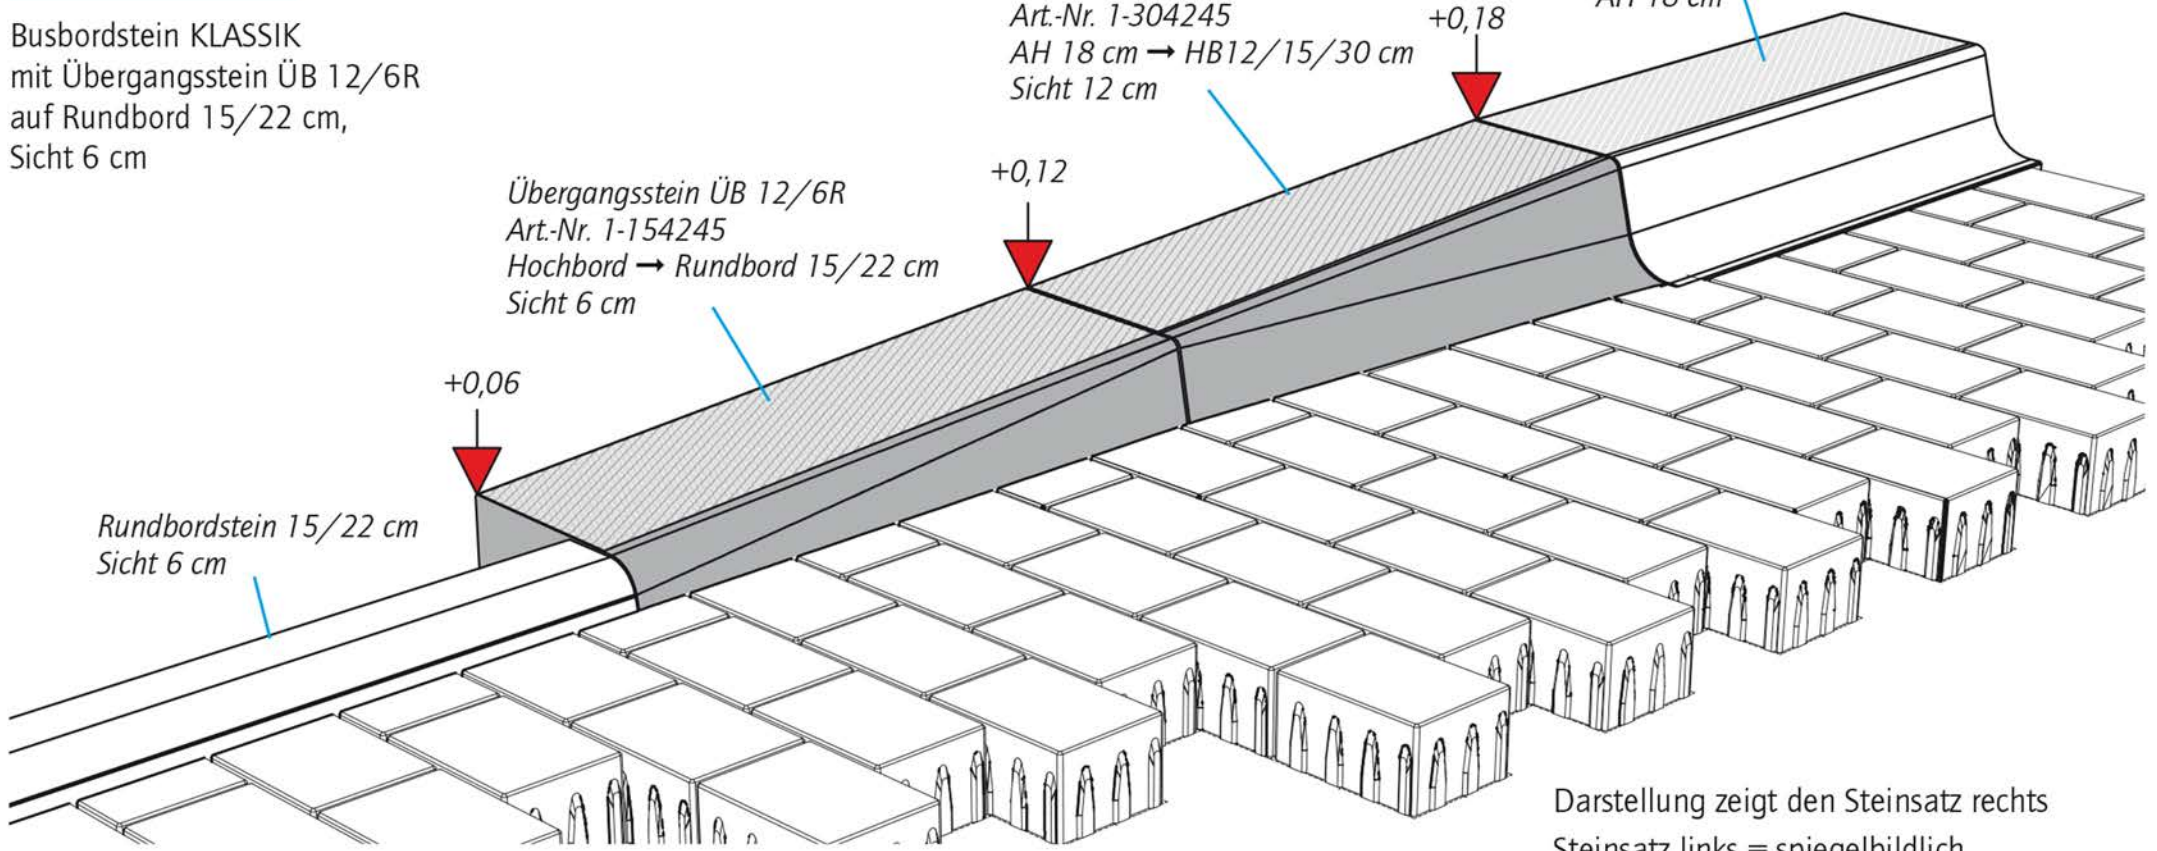

AH18.5

Busbordstein KLASSIK
mit Übergangsstein ÜB 12/6R
auf Rundbord 15/22 cm,
Sicht 6 cm

Übergangsstein ÜB 12/6R
Art.-Nr. 1-154245
Hochbord → Rundbord 15/22 cm
Sicht 6 cm

Übergangsstein Typ B
ÜB 18/12R
Art.-Nr. 1-304245
AH 18 cm → HB12/15/30 cm
Sicht 12 cm

Busbordstein KLASSIK
AH 18 cm

Darstellung zeigt den Steinsatz rechts
Steinsatz links = spiegelbildlich