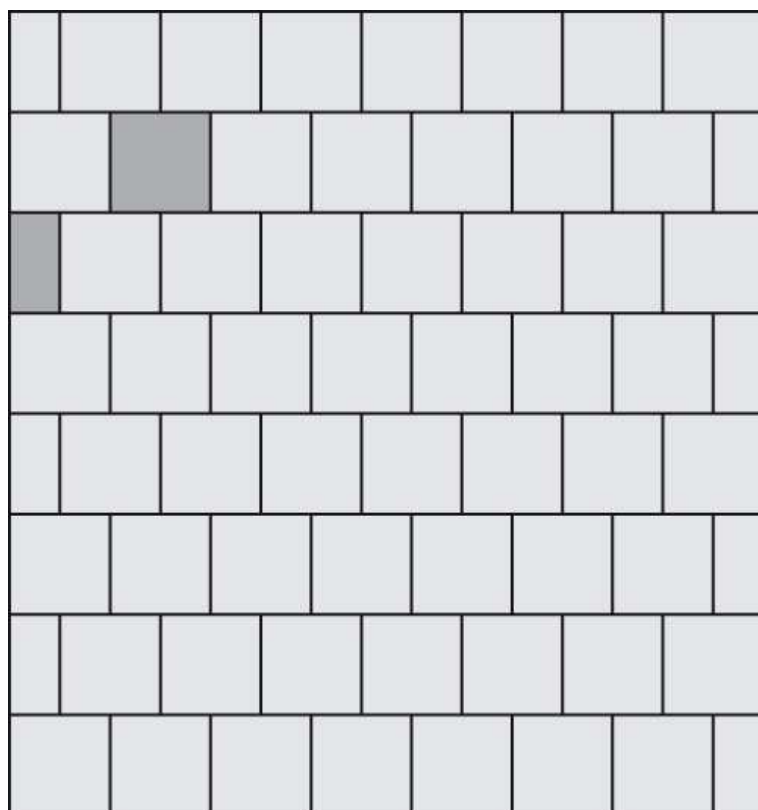

Pavés HARMONIE / VELOURO / OCEANE

Pose à joints décalés 20x20 cm

Pavé carré	20 x 20 cm
-------------------	------------

Quantité néc. env. 25 pces./m²

Pavé départ	20 x 10 cm
--------------------	------------

Quantité néc. 2,5 pces./ml = 0,05 m²/ml