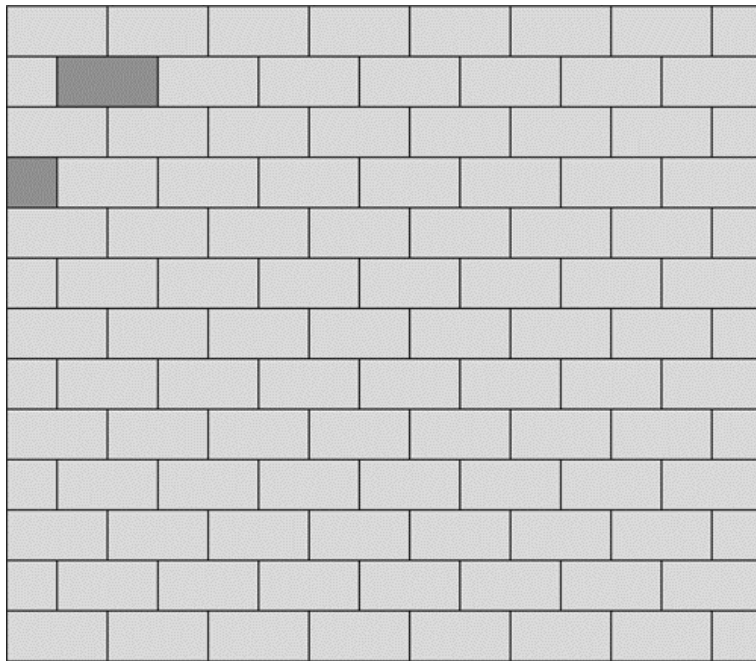

## Pavés HARMONIE / VELOURO / OCEANE

### Pose à joints décalés 40x20 cm

<b>Pavé rectangulaire</b>	40 x 20 cm
<b>Quantité néc.</b>	env. 12,5 pces./m <sup>2</sup>

<b>Pavé départ</b>	20 x 20 cm
<b>Quantité néc.</b>	env. 2,5 pces./ml