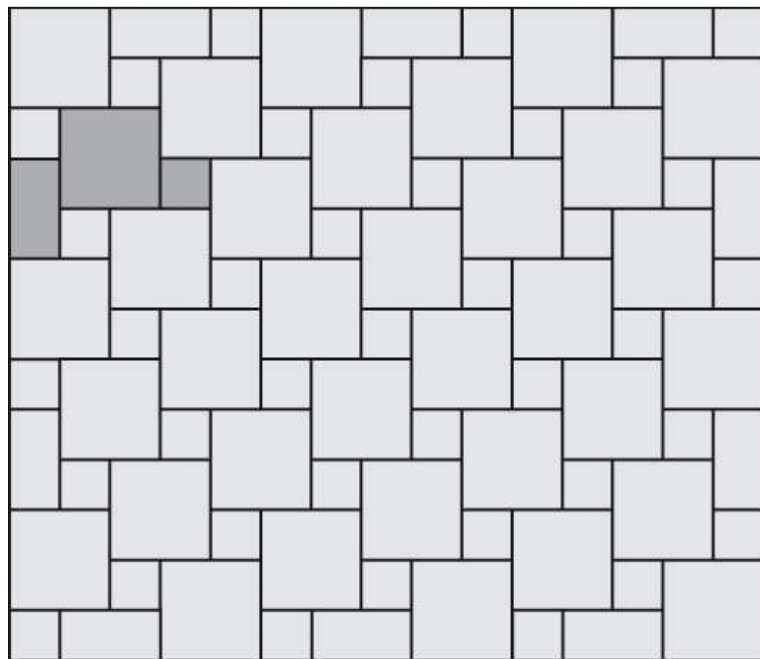

Pavés HARMONIE / VELOURO / OCEANE

Pose avec cabochons 20x20 cm

Pavé carré	20 x 20 cm
-------------------	------------

Quantité néc. 19,8 pces./m²

Pavé décoratif	10 x 10 cm
-----------------------	------------

Quantité néc. 19,8 pces./m²

Pavé départ	20 x 10 cm
--------------------	------------

Quantité néc. 2,0 pces./ml = 0,04 m²/ml