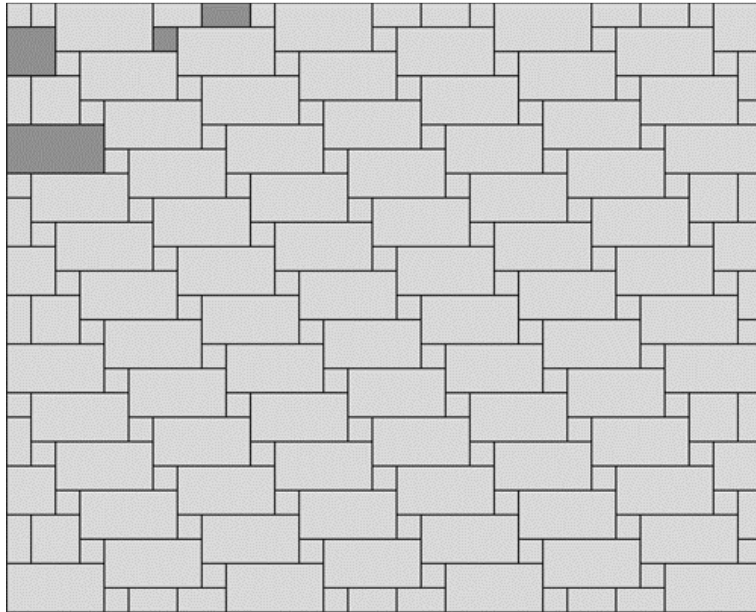

## Pavés HARMONIE / VELOURO / OCEANE

### Pose avec cabochons 40x20 cm

<b>Pavé rectangulaire</b>	40 x 20 cm
---------------------------	------------

**Quantité néc.** env. 11,11 pces./m<sup>2</sup>

<b>Pavé décoratif</b>	10 x 10 cm
-----------------------	------------

**Quantité néc.** env. 11,11 pces./m<sup>2</sup>

<b>Pavé départ</b>	20 x 10 cm
--------------------	------------

**Quantité néc.** env. 2,5 pces./ml

<b>Pavé départ</b>	20 x 20 cm
--------------------	------------