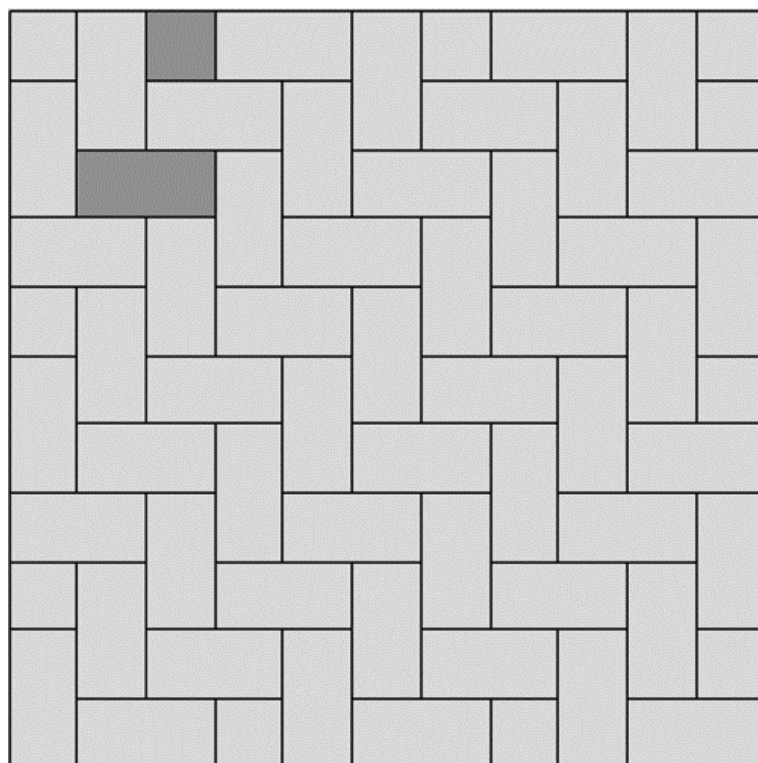

## Pavés HARMONIE / VELOURO / OCEANE

### Pose en épis

<b>Pavé rectangulaire</b>	40 x 20 cm
---------------------------	------------

**Quantité néc.** env. 12,5 pces./m<sup>2</sup>

<b>Pavé départ</b>	20 x 20 cm
--------------------	------------