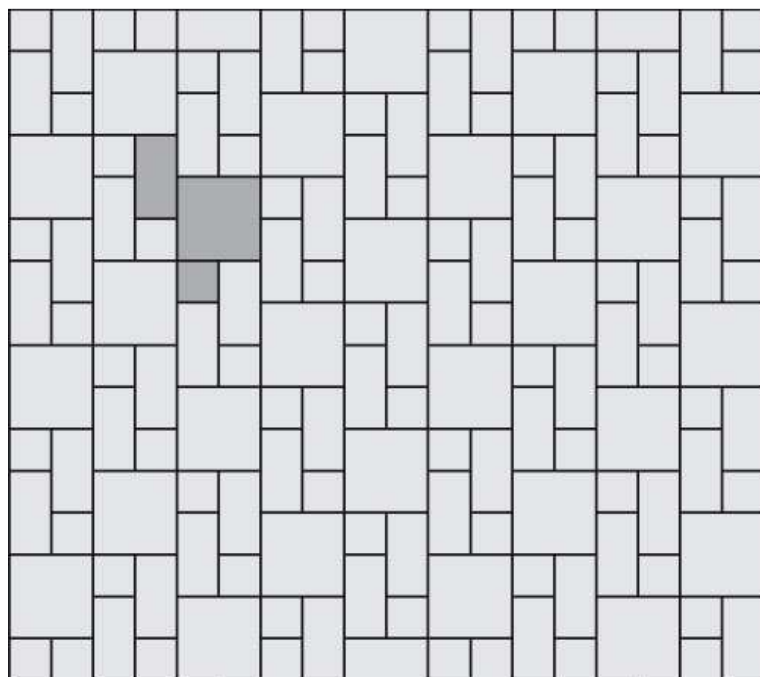

## Pavés HARMONIE / VELOURO / OCEANE

### Pose type Florenz

<b>Pavé carré</b>	20 x 20 cm
-------------------	------------

**Quantité néc.** 10 pces./m<sup>2</sup>

<b>Pavé rectangulaire</b>	20 x 10 cm
---------------------------	------------

**Quantité néc.** 20 pces./m<sup>2</sup>

<b>Pavé décoratif</b>	10 x 10 cm
-----------------------	------------

**Quantité néc.** 20 pces./m<sup>2</sup>

<b>Pavé départ</b>	20 x 10 cm
--------------------	------------

**Quantité néc.** 1,0 pce./ml = 0,02 m<sup>2</sup>/ml