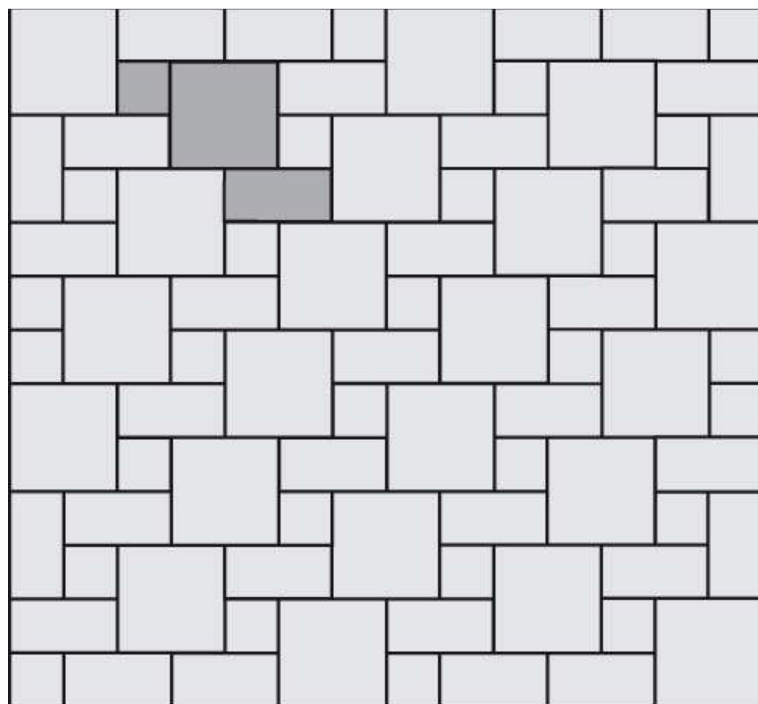

## Pavés HARMONIE / VELOURO / OCEANE

### Pose type Pierres 20x20 cm

<b>Pavé carré</b>	20 x 20 cm
-------------------	------------

**Quantité néc.** 14,28 pces./m<sup>2</sup>

<b>Pavé rectangulaire</b>	20 x 10 cm
---------------------------	------------

**Quantité néc.** 14,28 pces./m<sup>2</sup>

<b>Pavé décoratif</b>	10 x 10 cm
-----------------------	------------

**Quantité néc.** 14,28 pces./m<sup>2</sup>

<b>Pavé départ</b>	20 x 10 cm
--------------------	------------