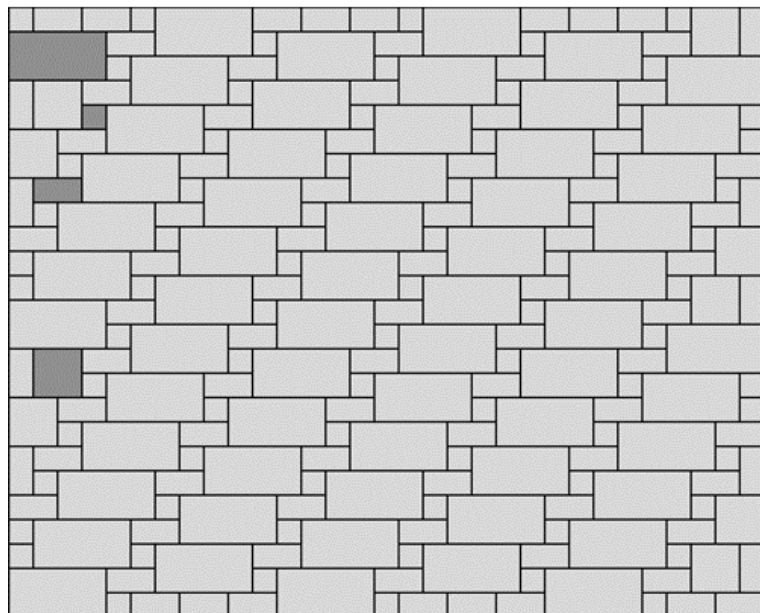

Pavés HARMONIE / VELOURO / OCEANE

Pose type Pierres 40x20 cm

Pavé rectangulaire	40 x 20 cm
Quantité néc.	9,09 pces./m ²

Pavé départ en diagonal	Quantité néc.
20 x 10 cm	2,0 pces./ml

Pavé rectangulaire	20 x 10 cm
Quantité néc.	9,09 pces./m ²

Pavé départ en longueur	Quantité néc.
10 x 10 cm	0,9 pces./ml

20 x 10 cm	1,8 pces./ml
------------	--------------

Pavé carré	10 x 10 cm
Quantité néc.	9,09 pces./m ²

20 x 20 cm	0,9 pces./ml
------------	--------------