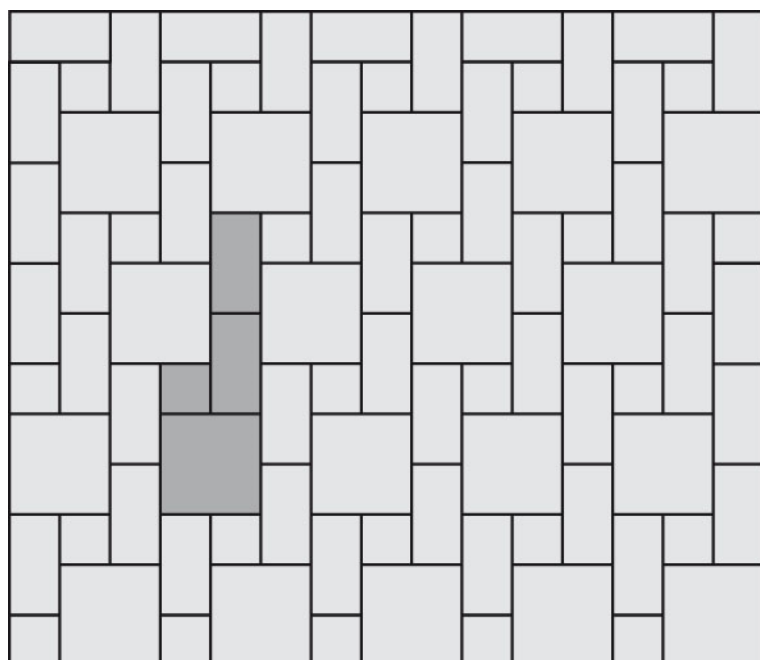

Pavés HARMONIE / VELOURO / OCEANE

Pose type Saverne

Pavé carré	20 x 20 cm
-------------------	------------

Quantité néc. 11,11 pces./m²

Pavé rectangulaire	20 x 10 cm
---------------------------	------------

Quantité néc. 22,22 pces./m²

Pavé décoratif	10 x 10 cm
-----------------------	------------

Quantité néc. 11,11 pces./m²

Pavé départ	20 x 10 cm
--------------------	------------

Quantité néc. 1,11 pces./ml = 0,022 m²/ml