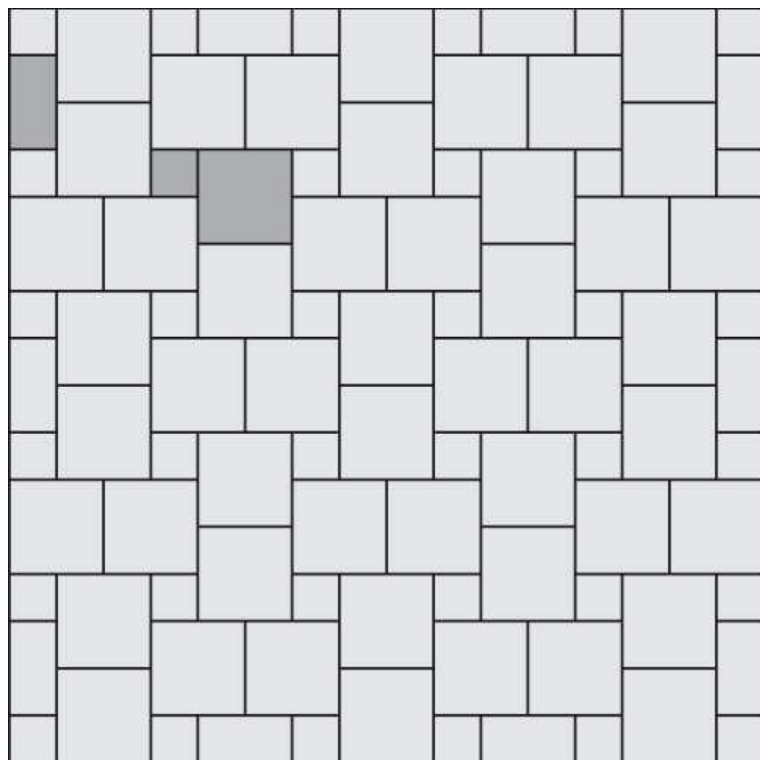

Pavés HARMONIE / VELOURO / OCEANE

Pose type canevas 20x20 cm

Pavé carré	20 x 20 cm
-------------------	------------

Quantité néc. 22,2 pces./m²

Pavé décoratif	10 x 10 cm
-----------------------	------------

Quantité néc. 11,11 pces./m²

Pavé départ	20 x 10 cm
--------------------	------------

Quantité néc. 1,7 pces./ml = 0,034 m²/ml