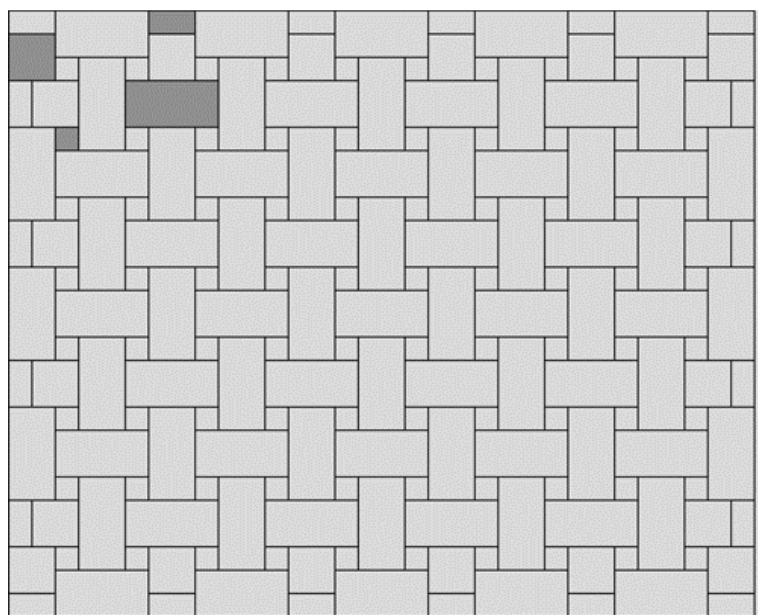

Pavés HARMONIE / VELOURO / OCEANE

Pose type canevas 40x20 cm

Pavé rectangulaire	40 x 20 cm
---------------------------	------------

Quantité néc. env. 11,11 pces./m²

Pavé décoratif	10 x 10 cm
-----------------------	------------

Quantité néc. env. 11,11 pces./m²

Pavé départ	20 x 20 cm
--------------------	------------

Quantité néc. env. 1,7 pces./ml

Pavé départ	20 x 10 cm
--------------------	------------

Quantité néc. env. 1,7 pces./ml